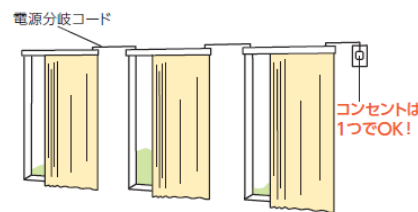

【電源分岐ジョイント】

ドレープ・レースのダブル付けや複数台の製品の取付けの際に電源を1つにまとめることができる「電源分岐ジョイント」に対応。

【手引き操作】