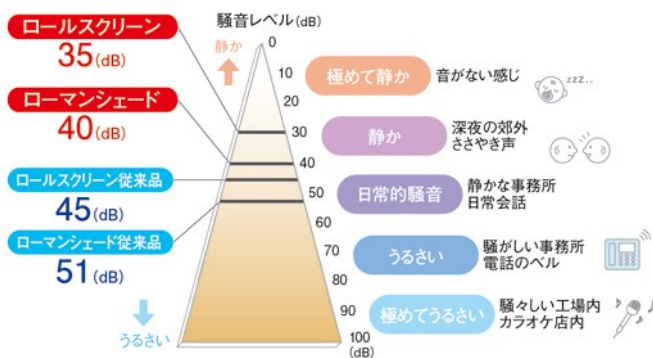

空間に調和するフラットなデザイン

<複数ゾーンスイッチ・ゾーンスイッチに便利な機能を搭載>

スラット角度を自動的に水平状態にできる「水平ボタン」
※ブラインド用のみ

生地の高さをあらかじめ登録した位置にできる「フリーポジション機能」
※ブラインド用のみ

<スイッチラインナップ> ※製品により対応するスイッチは異なります。

シングルスイッチ	複数ゾーンスイッチ	ゾーンスイッチ	マルチスイッチ	状態切替スイッチ
				
ブラインドの昇降とスラットの角度調整を個別に制御できます。	1個のスイッチで最大4つの範囲(ゾーン)を制御できます。	1個のスイッチで、設定した範囲(ゾーン)の製品を、最大255台まで一斉制御できます。	大きくて見やすい液晶画面、タッチパネルで操作も簡単。さまざまな制御ができます。	ESSクワトロタコスII用のスイッチ。4つのモードを切替えることができます。

ロールスクリーン「ラルク 電動大型タコスII」

ローマンシェード「クレアス 電動大型タコスII」

●ロールスクリーン・ローマンシェードの騒音レベル

音について

音の大きさはデシベル (dB) で表します。数値が小さいほど「音が小さい」ことを意味します。人間の耳に聞こえる音と音の大きさ (dB) は、比例関係にはありません。目安として、10 (dB) 下がると大雑把に人の耳では半分程度に音が小さくなったと感じとれます。

※左記数値は、製品幅2000mm×製品高さ2000mm (生地:ロールスクリーンはアルファ、ローマンシェードはノイエ) で測定した実験測定値です。
 ※実験測定値であり、品質保証値ではありません。設置状態などにより数値が異なる場合があります。

詳しくはこちら

<タチカワブラインド ホームページ 電動製品のスイッチがリニューアル！>

<https://www.blind.co.jp/products/pickup/details/177>