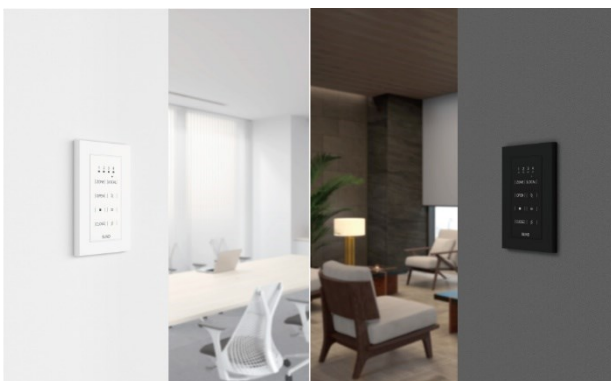

ロールスクリーン「ラルク 電動大型タコスⅡ」

■リニューアルの背景 ～オフィスデザインの変容～

オフィス市場では、昨今、業務効率のアップと人材の確保を図るため、執務者にとって快適なオフィス空間が求められており、窓まわり製品においても電動化が進んでいます。快適なオフィスでは、機能に加えデザイン性も求められるようになっており、機能とデザインを両立した商品が採用される傾向にあります。

このような働きやすいオフィス空間における企業ニーズに応えるため、デザイン性と静音性、さらに操作性にも優れた電動製品として、スイッチのデザインリニューアルと、電動製品の機能強化を実施しました。

■スイッチデザインをリニューアル！

昨今のトレンドである、シンプルでスタイリッシュながら住宅にも使用できる意匠性の高いデザインにリニューアルしました。カラーは「ホワイト」に加え、需要の高い「ブラック」を追加し、壁紙や床、天井などのインテリアに合わせてカラーを選択いただけるようになりました。また、直線的でシンプルなデザインにすることで、オフィスやホテル、店舗にも馴染むようなデザイン性を兼ね備えました。そのほか、複数の製品を操作できるスイッチには、ブラインドのスラット角度を一斉に水平にする「水平ボタン」や、ファブリック製品の生地の高さをあらかじめ登録した位置に再現できる「フリーポジション機能」など、便利な機能を搭載しました。

空間に調和するフラットなデザイン

<複数ゾーンスイッチ・ゾーンスイッチに便利な機能を搭載>

スラット角度を自動的に水平状態にできる「水平ボタン」
※ブラインド用のみ

生地の高さをあらかじめ登録した位置にできる「フリーポジション機能」
※ブラインド用のみ

<スイッチラインナップ> ※製品により対応するスイッチは異なります。

シングルスイッチ	複数ゾーンスイッチ	ゾーンスイッチ	マルチスイッチ	状態切替スイッチ
				
ブラインドの昇降とスラットの角度調整を個別に制御できます。	1個のスイッチで最大4つの範囲(ゾーン)を制御できます。	1個のスイッチで、設定した範囲(ゾーン)の製品を、最大255台まで一斉制御できます。	大きくて見やすい液晶画面、タッチパネルで操作も簡単。さまざまな制御ができます。	ESSクワトロタコスII用のスイッチ。4つのモードを切替えることができます。