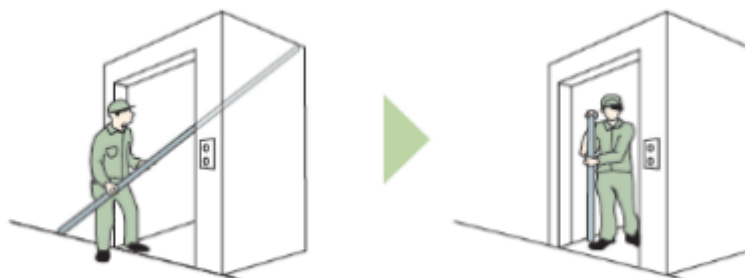

スマートフォン・リモコン・スイッチの3通りで操作できるため、さまざまなシーンで快適にお使いいただけます。

※ 製品幅1800mm×製品高さ1800mm、RFリモコン操作、1日1回の開閉操作を行った場合。

●コンセント仕様

コンセントから電気を供給します。電源プラグをコンセントに差し込むだけで使用できます。

複数台の設置に便利な「電源分岐ジョイント」。

電源分岐コード

コンセントは1つでOK！

製品どうしを電源分岐コードで接続することで、コンセント（電源）を1つにまとめることができます。最大10台まで接続できます。

●バッテリー仕様

製品本体にバッテリーを搭載し、「充電ケーブル」で充電して使用します。窓の近くにコンセントがない場合に便利です。1回の満充電（約3時間）で約3ヶ月※使用できます。※製品幅1800mm×製品高さ1800mm、RFリモコン操作、1日1回の開閉操作を行った場合。

Home Link[®] (ホームリンク)

※「Home Link」は、株式会社リンクジャパンの登録商標です。

②大開口窓に対応し、搬入に便利な「レールジョイント仕様」

2本のレールを設置時にジョイントする構造の「レールジョイント仕様」に対応。これにより、搬入スペースが制限されるマンションなどでもスムーズな搬入が可能になりました。また、レールジョイント仕様は、最大幅6mまで製作でき、増加する大開口窓にも1台で対応できるようになりました。ジョイント部分はレール上部に設置されており、正面から見た際に目立たせない仕様で空間の広がりを演出します。

③カーテンボックスの深さ150mmまで対応拡大