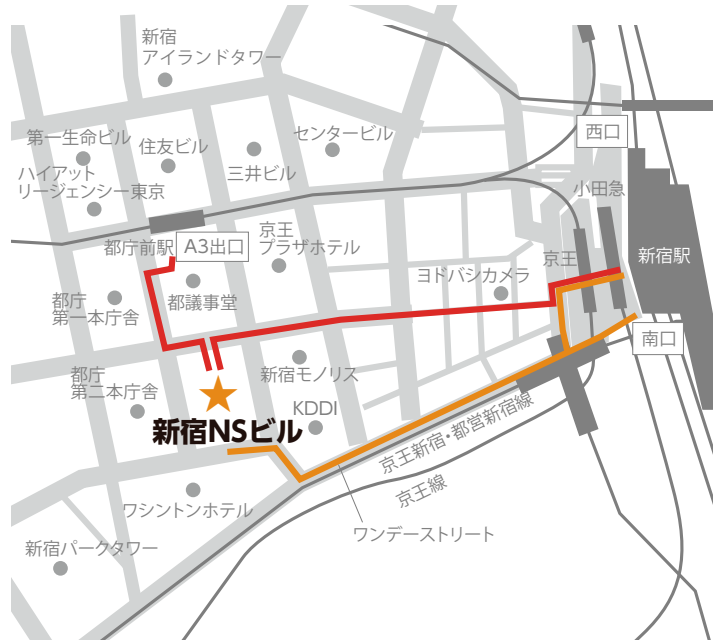

“タチカワブラインドで満たされる心と暮らし”をテーマに、今年発表された話題の新製品をご紹介します。

新しい価値観や多様化するニーズに対応する、窓まわり・間仕切製品から暮らしを豊かに広げるタチカワブラインド製品をご提案します。

開催日時

2025年5月15日(木)・5月16日(金)

10:00～18:00

開催場所

新宿NSビル 地下1階  
NSイベントホール 中ホール

東京都新宿区西新宿2-4-1 新宿NSビル

TEL:03-3342-4920

アクセス

- JR (山手線・中央線・総武線・埼京線・湘南新宿ライン)、京王線、小田急線、東京メトロ丸ノ内線、新宿駅「南口・西口」より徒歩約7分
  - 都営地下鉄新宿線、京王新線、新宿駅「新都心口」より徒歩約6分
  - 都営地下鉄大江戸線、都庁前駅「A3出口」より徒歩約3分
- 地上通路 (新宿駅から最短距離でお越しいただけます。)
- 地下通路 (「ワンデーストリート」は雨に濡れずにお越しいただけます。)